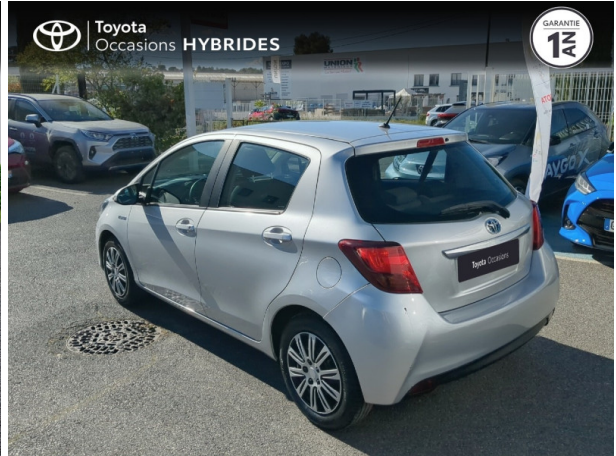

TOYOTA YARIS HSD 100H DYNAMIC 5P D'OCCASION

Occasion **TOYOTA Yaris**

HSD 100h Dynamic 5p

Toyota Le Crès

04 67 72 21 11

Prix :

12 590 €

Un crédit vous engage et doit être remboursé. Vérifiez vos capacités de remboursement avant de vous engager.

Caractéristiques du véhicule

- Kilométrage : 84 143 km
- Puissance réelle : 75 ch
- Énergie : Hybride
- Boîte de vitesse : Automatique
- Carrosserie : Berline
- Nombre de portes : 5 portes
- Année : 2015
- Puissance fiscale : 3 CV
- Couleur : Gris Aluminium
- Garantie : Label Toyota Occasions 12 mois BMP Hybride IC 12 mois