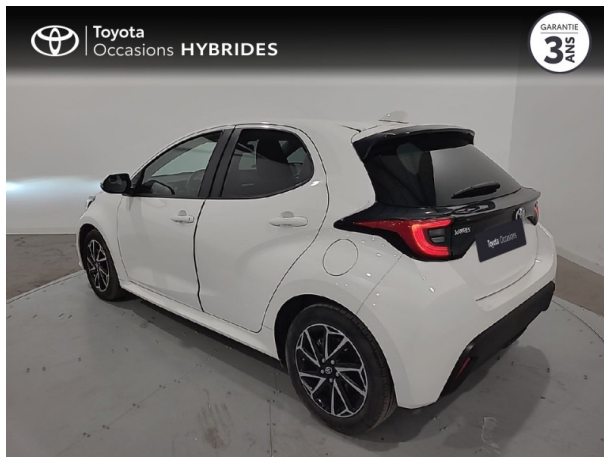

TOYOTA YARIS 116H DESIGN 5P MY22 D'OCCASION

Occasion **TOYOTA Yaris**

116h Design 5p MY22

Toyota Le Crès

04 67 72 21 11

Prix :

18 990 €

Un crédit vous engage et doit être remboursé. Vérifiez vos capacités de remboursement avant de vous engager.

Caractéristiques du véhicule

- Kilométrage : 23 000 km
- Puissance réelle : 92 ch
- Énergie : Hybride
- Boîte de vitesse : Automatique
- Carrosserie : Berline
- Nombre de portes : 5 portes
- Année : 2022
- Puissance fiscale : 5 CV
- Couleur : Blanc
- Garantie : Label Toyota Occasions 36 mois TFR 36 mois