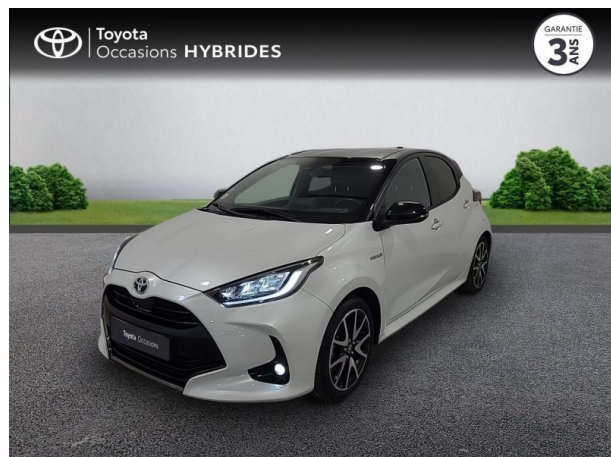

TOYOTA YARIS 116H COLLECTION 5P MY22 D'OCCASION

Occasion TOYOTA Yaris

116h Collection 5p MY22

Toyota Le Crès

04 67 72 21 11

Prix :

19 390 €

Un crédit vous engage et doit être remboursé. Vérifiez vos capacités de remboursement avant de vous engager.

Caractéristiques du véhicule

- Kilométrage : 66 439 km
- Puissance réelle : 92 ch
- Énergie : Hybride
- Boîte de vitesse : Automatique
- Carrosserie : Berline
- Nombre de portes : 5 portes
- Année : 2021
- Puissance fiscale : 5 CV
- Couleur : Bi-ton Blanc Lunaire / Toit noir
- Garantie : Label Toyota Occasions 36 mois TFR 36 mois