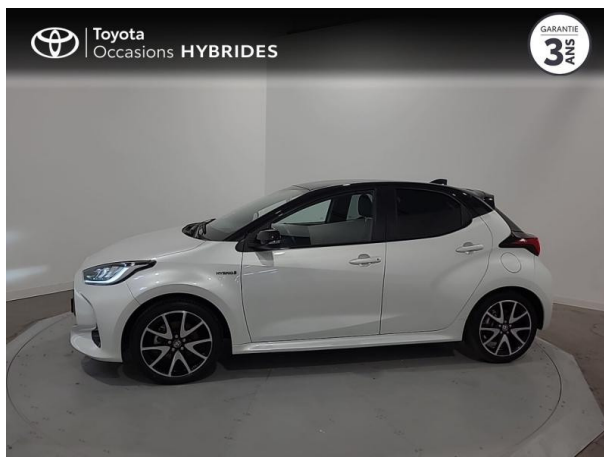

TOYOTA YARIS 116H COLLECTION 5P MY22 D'OCCASION

Occasion TOYOTA Yaris

116h Collection 5p MY22

Toyota Le Crès

04 67 72 21 11

Prix :

19 390 €

Un crédit vous engage et doit être remboursé. Vérifiez vos capacités de remboursement avant de vous engager.

Caractéristiques du véhicule

- Kilométrage : 66 439 km
- Puissance réelle : 92 ch
- Énergie : Hybride
- Boîte de vitesse : Automatique
- Carrosserie : Berline
- Nombre de portes : 5 portes
- Année : 2021
- Puissance fiscale : 5 CV
- Couleur : Bi-ton Blanc Lunaire / Toit noir
- Garantie : Label Toyota Occasions 36 mois TFR 36 mois