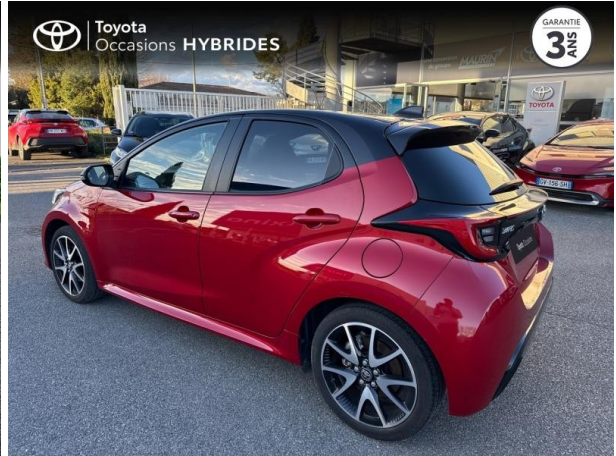

TOYOTA YARIS 116H COLLECTION 5P D'OCCASION

Occasion **TOYOTA Yaris**

116h Collection 5p

Toyota Le Crès

04 67 72 21 11

Prix :

20 790 €

Un crédit vous engage et doit être remboursé. Vérifiez vos capacités de remboursement avant de vous engager.

Caractéristiques du véhicule

- Kilométrage : 19 692 km
- Puissance réelle : 92 ch
- Énergie : Hybride
- Boîte de vitesse : Automatique
- Carrosserie : Berline
- Nombre de portes : 5 portes
- Année : 2022
- Puissance fiscale : 5 CV
- Couleur : Bi-ton Rouge Allure / Toit noir
- Garantie : Label Toyota Occasions 36 mois TFR 36 mois