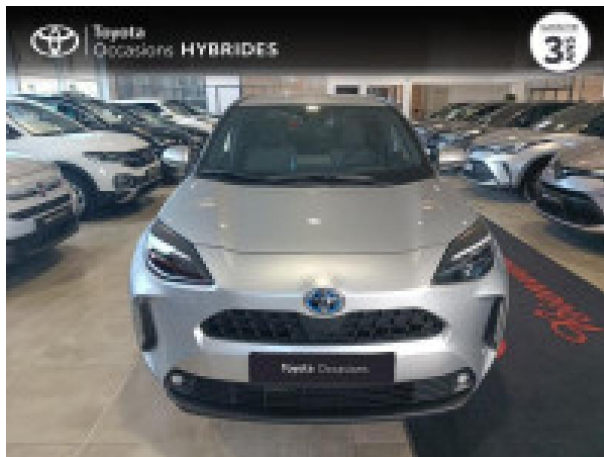

TOYOTA YARIS CROSS 116H DESIGN MY22 D'OCCASION

Occasion TOYOTA Yaris Cross

116h Design MY22

Toyota Le Crès

04 67 72 21 11

Prix :

23 980 €

Un crédit vous engage et doit être remboursé. Vérifiez vos capacités de remboursement avant de vous engager.

Caractéristiques du véhicule

- Kilométrage : 24 217 km
- Puissance réelle : 116 ch
- Énergie : Hybride
- Boîte de vitesse : Automatique
- Carrosserie : Tout Terrain
- Nombre de portes : 5 portes
- Année : 2022
- Puissance fiscale : 5 CV
- Couleur : Gris Minéral (M)
- Garantie : Label Toyota Occasions 36 mois TFR 36 mois