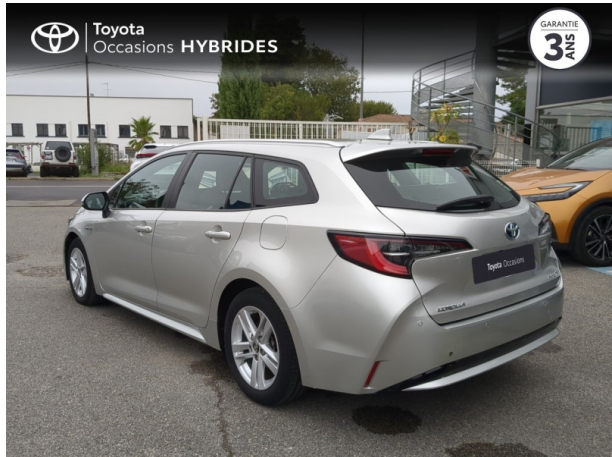

TOYOTA COROLLA TOURING SPT 122H DYNAMIC BUSINESS MY20 + SUPPORT LOMBAIRE 5CV D'OCCASION

Occasion

TOYOTA Corolla Touring Spt

122h Dynamic Business MY20 + support lombaire 5cv

Toyota Le Crès

04 67 72 21 11

Prix :

21 980 €

Un crédit vous engage et doit être remboursé. Vérifiez vos capacités de remboursement avant de vous engager.

Caractéristiques du véhicule

- Kilométrage : 78 708 km
- Puissance réelle : 98 ch
- Énergie : Hybride
- Boîte de vitesse : Automatique
- Carrosserie : Break
- Nombre de portes : 5 portes
- Année : 2020
- Puissance fiscale : 5 CV
- Couleur : Gris Argent métallisé
- Garantie : Label Toyota Occasions 36 mois TFR 36 mois