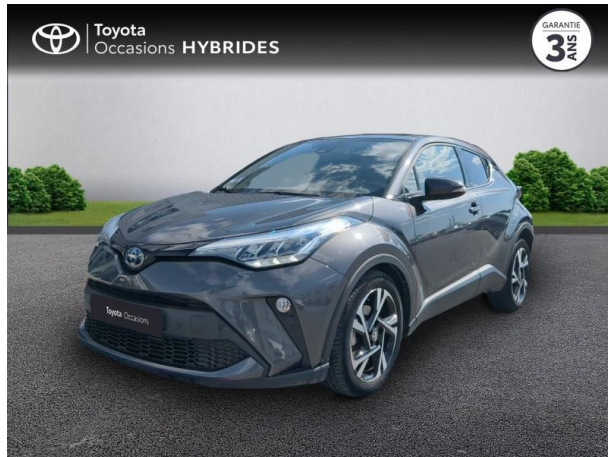

TOYOTA C-HR 122H EDITION 2WD E-CVT MY22 D'OCCASION

Occasion **TOYOTA C-HR**

122h Edition 2WD E-CVT MY22

Toyota Le Crès

04 67 72 21 11

Prix :

23 790 €

Un crédit vous engage et doit être remboursé. Vérifiez vos capacités de remboursement avant de vous engager.

Caractéristiques du véhicule

- Kilométrage : 25 145 km
- Puissance réelle : 98 ch
- Énergie : Hybride
- Boîte de vitesse : Automatique
- Carrosserie : Tout Terrain
- Nombre de portes : 5 portes
- Année : 2022
- Puissance fiscale : 5 CV
- Couleur : Gris Atlas
- Garantie : Label Toyota Occasions 36 mois TFR 36 mois